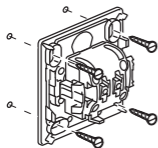

legrand

Oteo

- Tweepolige schakelaar
- Interrupteur bipolaire
- 10 A - 250 V \sim

860 03

www.legrand.be/montage

• Montage

- * Schroeven niet meegeleverd
- * Vis non fournies

• Bedrading/Câblage (stijve kabel/câble rigide: 1,5 m²)