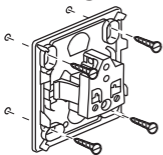

legrand

Oteo

- Contactdoos met aarding
- Prise avec terre
- 16 A - 250 V~

860 28

www.legrand.be/montage

• Montage

- * Schroeven niet meegeleverd
- * Vis non fournies

• Bedrading/Câblage (stijve kabel/câble rigide: 2,5 m²)