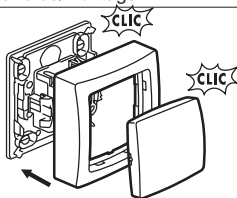

legrand

Oteo

- Tweepolige schakelaar met verklikker (niet meegeleverd)
- Interrupteur bipolaire à voyant (non fournie)
- 10 A - 250 V \sim

861 18

www.legrand.be/montage

• Montage

* Schroeven en lamp ref. 899 06 niet meegeleverd
* Vis et lampe réf. 899 06 non fournies