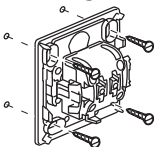

legrand

Oteo

- Tweepolige schakelaar met verklikker (niet meegeleverd)
- Interrupteur bipolaire à voyant (non fournie)
- 10 A - 250 V \sim

861 18

www.legrand.be/montage

• Montage

* Schroeven en lamp ref. 899 06 niet meegeleverd
* Vis et lampe réf. 899 06 non fournies

• Bedrading/Câblage (stijve kabel/câble rigide: 1,5 m²)