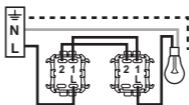

legrand®

Plexo

- Wisselschakelaar
- Inter 2 directions
- 10 A - 250V~

069901, 069915

www.legrand.be/montage

• Montage

* Opbouwdoos niet bijgeleverd

* Boîtier non fourni

• Bedrading/Câblage

Als schakelaar, bediening vanop 1 plaats. / En interrupteur, commande d'un seul endroit.

Als wissel, bediening vanop 2 plaatsen. / En deux directions, commande de 2 endroits différents.