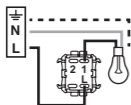

legrand®

Plexo

- Wisselschakelaar
- Inter 2 directions
- 10 A - 250V~

069901, 069915

www.legrand.be/montage

• Montage

* Opbouwdoos niet bijgeleverd

* Boîtier non fourni

• Bedrading/Câblage

Als schakelaar, bediening vanop 1 plaats. / En interrupteur, commande d'un seul endroit.

Als wissel, bediening vanop 2 plaatsen. / En deux directions, commande de 2 endroits différents.