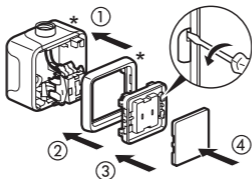

legrand®

Plexo

- Wisselschakelaar
- Inter 2 directions
- 10 A - 250V~

069901, 069915

www.legrand.be/montage

• Montage

* Opbouwdoos niet bijgeleverd

* Boîtier non fourni

• Bedrading/Câblage

Als schakelaar, bediening vanop 1 plaats. / En interrupteur, commande d'un seul endroit.

Als wissel, bediening vanop 2 plaatsen. / En deux directions, commande de 2 endroits différents.