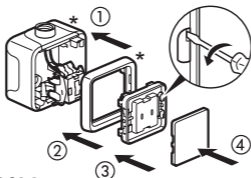

legrand®

Plexo

- Drukknop
- Pousoir
- 10 A - 230 V \sim

069906

www.legrand.be/montage

• Montage

* Opbouwdoos niet bijgeleverd

* Boîtier non fourni

• Bedrading/Câblage

Teleruptor/Télerupteur
2 NO zie/voir

www.legrand.be/montage

10 A - 230 V \sim - 2300 W maxi

Teleruptor/Télerupteur (1 NO)