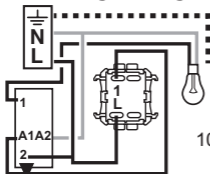

legrand®

Plexo

- Drukknop
- Pousoir
- 10 A - 230 V \sim

069906

www.legrand.be/montage

• Montage

* Opbouwdoos niet bijgeleverd

* Boîtier non fourni

• Bedrading/Câblage

Teleruptor/Télerupteur
2 NO zie/voir

www.legrand.be/montage

10 A - 230 V \sim - 2300 W maxi

Teleruptor/Télerupteur (1 NO)