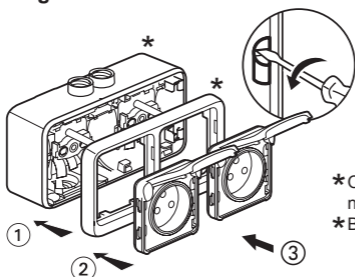

Plexo

- Dubbele voorbekabelde contactdoos 2P+A horizontaal
- Double prise 2P+T précâblée horizontale

069912, 069919

www.legrand.be/montage

• Montage

- * Opbouwdoos niet bijgeleverd
- * Boîtier non fourni

• Bedrading/Câblage