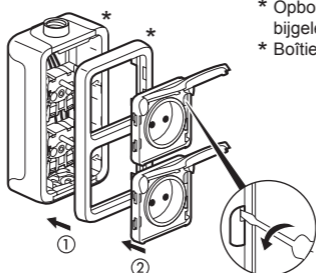

Plexo

- Dubbele voorbekabelde contactdoos 2P+A verticaal
- Double prise 2P+T précâblée verticale

069913

www.legrand.be/montage

• Montage

- Opbouwdoos niet bijgeleverd
- Boîtier non fourni

• Bedrading/Câblage

16 A
230 V~
3680 W maxi