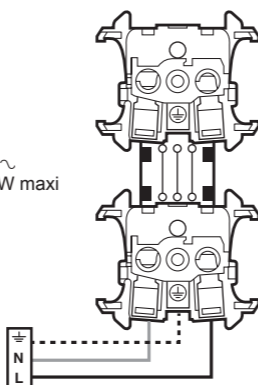

Steekklemmen
Bornes auto