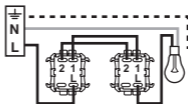

legrand®

Plexo

- Wisselschakelaar
- Inter 2 directions
- 10 A - 250 V~

069980, 069981

www.legrand.be/montage

• Montage

* Opbouwdoos niet bijgeleverd

* Boîtier non fourni

• Bedrading/Câblage

Als schakelaar, bediening vanop 1 plaats. / En interrupteur, commande d'un seul endroit.

Als wissel, bediening vanop 2 plaatsen. / En deux directions, commande de 2 endroits différents.