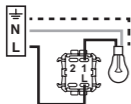

legrand®

Plexo

- Wisselschakelaar
- Inter 2 directions
- 10 A - 250 V~

069980, 069981

www.legrand.be/montage

• Montage

* Opbouwdoos niet bijgeleverd

* Boîtier non fourni

• Bedrading/Câblage

Als schakelaar, bediening vanop 1 plaats. / En interrupteur, commande d'un seul endroit.

Als wissel, bediening vanop 2 plaatsen. / En deux directions, commande de 2 endroits différents.