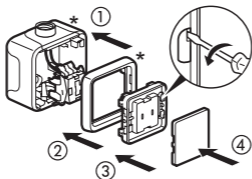

legrand®

Plexo

- Wisselschakelaar
- Inter 2 directions
- 10 A - 250 V~

069980, 069981

www.legrand.be/montage

• Montage

* Opbouwdoos niet bijgeleverd

* Boîtier non fourni

• Bedrading/Câblage

Als schakelaar, bediening vanop 1 plaats. / En interrupteur, commande d'un seul endroit.

Als wissel, bediening vanop 2 plaatsen. / En deux directions, commande de 2 endroits différents.