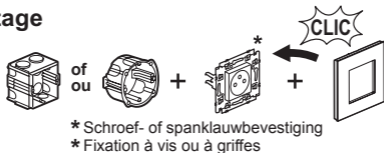

legrand

Valena Next

- **Vlakke contactdoos 2P+A**
- **Prise affleurante 2P+T**
- 16 A - 250 V~

741530

www.legrand.be/montage

• Montage

• Bedrading/Câblage