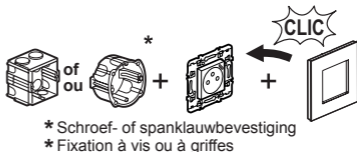

## Valena Next

- Vlakke contactdoos 2P+A met geïntegreerde USB-C lader
- Prise affleurante 2P+T avec chargeur USB-C intégré

[www.legrand.be/montage](http://www.legrand.be/montage)

741537

### • Montage

• **Let op**, niet geschikt voor verticale montage  
57 mm

• **Attention**, ne convient pas pour montage vertical 57 mm