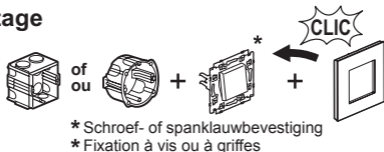

legrand

Valena Next

1. Wisselschakelaar
   - Interrupteur 2 directions
2. 10 AX - 250 V~

741540

www.legrand.be/montage

• Montage