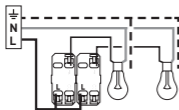

legrand

Valena Next

- Dubbele wisselschakelaar
- Double inter 2 directions

10 AX - 250 V~

741542

www.legrand.be/montage

• Montage

• Bedrading/Câblage

Als dubbele schakelaar,
bediening vanop 1 plaats.
En double interrupteur,
commande d'un seul endroit.

Als dubbele wissel, bediening
vanop 2 plaatsen. En double
2 directions, commande de 2
endroits différents.