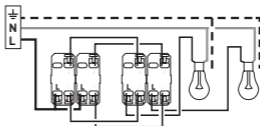

legrand

Valena Next

- Dubbele wisselschakelaar
- Double inter 2 directions

10 AX - 250 V~

741542

www.legrand.be/montage

• Montage

• Bedrading/Câblage

Als dubbele schakelaar,
bediening vanop 1 plaats.
En double interrupteur,
commande d'un seul endroit.

Als dubbele wissel, bediening
vanop 2 plaatsen. En double
2 directions, commande de 2
endroits différents.