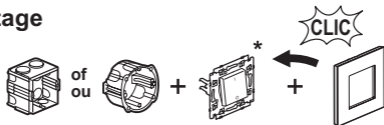

legrand

Valena Next

• Tweepolige schakelaar

• Inter bipolaire

16 AX - 250 V~

741543

www.legrand.be/montage

• Montage