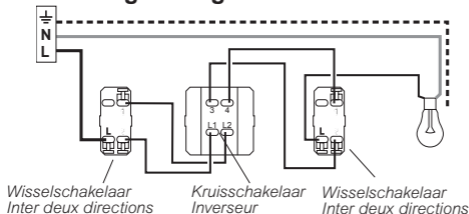

legrand

Valena Next

- Kruisschakelaar
 - Interrupteur inverseur
- 10 AX - 250 V~

741545

www.legrand.be/montage

• Montage

• Bedrading/Câblage

Steekklemmen
Bornes auto