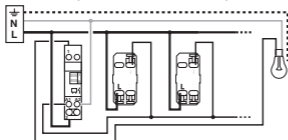

legrand

Valena Next

• Drukknop

• Poussoir

6 A - 250 V~

741547

www.legrand.be/montage

• Montage

• Bedrading/Câblage

Met teleruptor 1NO/avec télérupteur 1NO

Steekklemmen
Bornes auto

Bedradingschema teleruptor 2 NO / Schéma de câblage télérupteur 2 NO, zie/voir www.legrand.be/montage