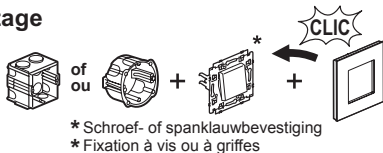

legrand

Valena Next

1. Enkelpolige schakelaar
   - Interrupteur unipolaire
2. 10 AX - 250 V~

741554

www.legrand.be/montage

• Montage