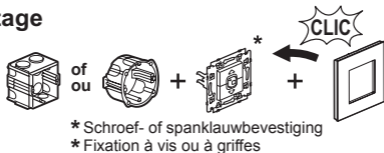

Valena Next

- Rolluikschakelaar
- Interrupteur de volets roulants

741559

www.legrand.be/montage

• Montage

• Bedrading/Câblage