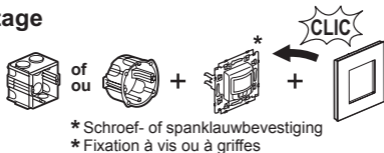

Valena Next

- 2-draads bewegingsdetector
 - Détecteur de mouvement 2 fils
- 3-250 W

741561

www.legrand.be/montage

• Montage

• Bedrading/Câblage