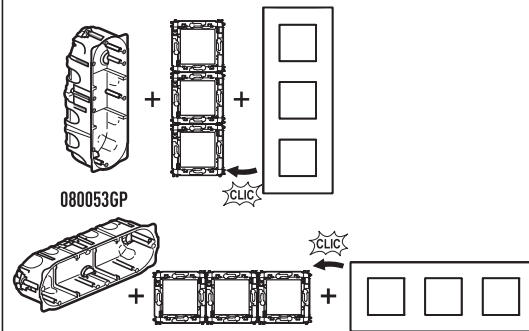

Valena Next

Drievoudige afdekplaat
horizontaal/verticaal - wit
Plaque triple horizontale/
verticale - blanc

790741103

• Hartafstand 71 mm • Entraxe 71 mm

Montage

- In dozen voor metselwerk
- Dans boîtes maçonnerie

- In holle wanddoos
- Dans boîte cloison creuse

www.legrand.be/montage

LEGRAND - BP 30076
87002 LIMOGES CEDEX
FRANCE