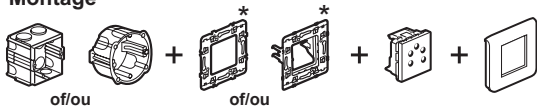

Niloé

- Belgacom telefoon-contactdoos 2 modules
- Prise téléphonique Belgacom 2 modules

396670, 396673
397132, 397622

www.legrand.be/montage

• Montage

* Schroef- of spanklauwbevestiging

* Fixation à vis ou à griffes