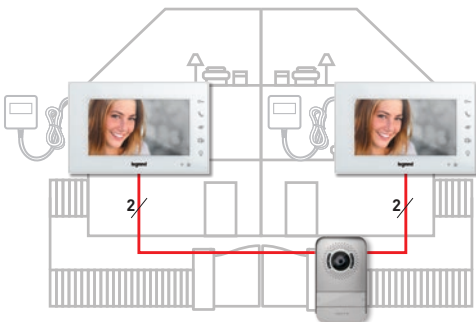

NETATMO Caméra de surveillance intérieure intelligente

NETATMO Caméra de surveillance extérieure intelligente

DE QUOI AVEZ-VO

Gérer
une entrée

INSTALLEZ 1 KIT VIDÉO

Ajoutez et combinez jusqu'à 2 postes intérieurs vidéo supplémentaires

Gérez
une entrée + une caméra

+

INSTALLEZ 1 KIT VIDÉO + 1 CAMÉRA SUPPLÉMENTAIRE

Ajoutez et combinez jusqu'à 2 postes intérieurs vidéo supplémentaires

VOUS BESOIN ?

Gérer
deux entrées

INSTALLEZ 1 KIT VIDÉO + 1 CAMÉRA SUPPLÉMENTAIRE

Ajoutez et combinez jusqu'à 2 postes intérieurs vidéo supplémentaires

Gérer
une maison bifamiliale

INSTALLEZ 1 KIT VIDÉO + 1 POSTE INTÉRIEUR VIDÉO

Ajoutez et combinez jusqu'à 2 postes intérieurs vidéo supplémentaires pour chaque famille

Caractéristiques du poste intérieur :

- Transfert d'appels sur smartphone
- Connexion Wifi
- Écran LCD couleur 7"
- Finition blanche ou noire
- Modalité de communication mains libres
- Activation de l'éclairage
- Compatible aussi avec les caméras Netatmo