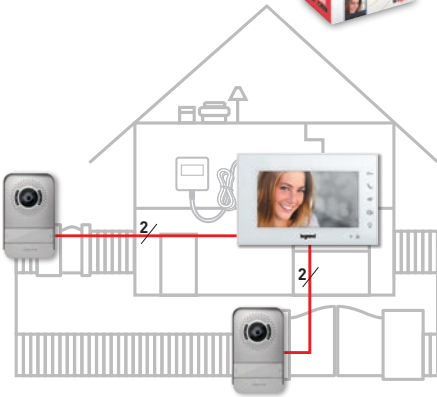

Poste extérieur

- Double appel pour une maison unifamiliale ou bifamiliale
- Caméra grand angle (95°)
- Étanche et solide
- Commande d'une deuxième gâche (porte et portail)

Caméra de sécurité

- Connexion directe au poste extérieur
- Finition blanche
- Étanche (IP66)
- Vision nocturne
- Utilisation en intérieur & en extérieur
- Alimentation électrique et câbles inclus

NETATMO Caméra de surveillance intérieure intelligente

NETATMO Caméra de surveillance extérieure intelligente

DE QUOI AVEZ-VO

Gérer
une entrée

INSTALLEZ 1 KIT VIDÉO

Ajoutez et combinez jusqu'à 2 postes intérieurs vidéo supplémentaires

Gérez
une entrée + une caméra

+

INSTALLEZ 1 KIT VIDÉO + 1 CAMÉRA SUPPLÉMENTAIRE

Ajoutez et combinez jusqu'à 2 postes intérieurs vidéo supplémentaires

VOUS BESOIN ?

Gérer
deux entrées

INSTALLEZ 1 KIT VIDÉO + 1 CAMÉRA SUPPLÉMENTAIRE

Ajoutez et combinez jusqu'à 2 postes intérieurs vidéo supplémentaires

Gérer
une maison bifamiliale

INSTALLEZ 1 KIT VIDÉO + 1 POSTE INTÉRIEUR VIDÉO

Ajoutez et combinez jusqu'à 2 postes intérieurs vidéo supplémentaires pour chaque famille