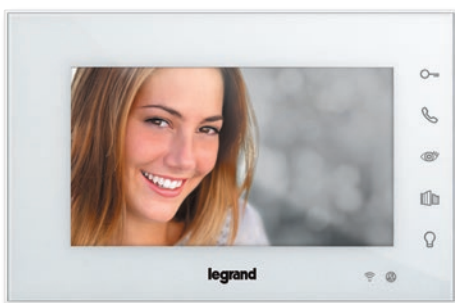

EASY KIT CONNECTED

SOLUTION INTELLIGENTE
POUR VOTRE SÉCURITÉ

EASY KIT

Le **système d'entrée de porte vidéo** connecté en permanence : la sécurité de votre maison au bout de vos doigts

2 fils suffisent pour le
raccordement

Vous pouvez compléter votre kit

CONNECTED

Téléchargez
l'application DOOR ENTRY EASY
KIT sur votre smartphone

Poste intérieur

- Connexion Wifi
- Commande d'une deuxième gâche
- Gestion d'appels
- Mains libres 7"
- Activation de l'éclairage

Poste extérieur

- Double appel pour une maison unifamiliale ou bifamiliale
- Caméra grand angle (95°)
- Étanche et solide
- Commande d'une deuxième gâche (porte et portail)

Caméra de sécurité

- Connexion directe au poste extérieur
- Finition blanche
- Étanche (IP66)
- Vision nocturne
- Utilisation en intérieur & en extérieur
- Alimentation électrique et câbles inclus