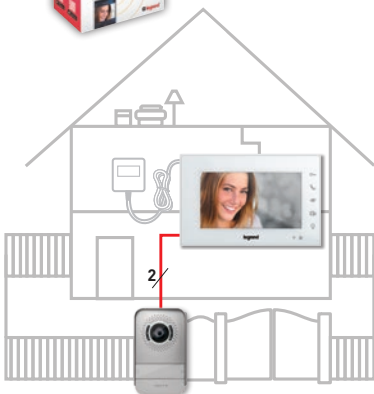

Poste extérieur

- Double appel pour une maison unifamiliale ou bifamiliale
- Caméra grand angle (95°)
- Étanche et solide
- Commande d'une deuxième gâche (porte et portail)

Caméra de sécurité

- Connexion directe au poste extérieur
- Finition blanche
- Étanche (IP66)
- Vision nocturne
- Utilisation en intérieur & en extérieur
- Alimentation électrique et câbles inclus

Connectez la caméra de sécurité avec le poste extérieur

Pressez le bouton  du poste intérieur pour passer du poste extérieur à la vue caméra.

LES AVANTAGES D'UN

Répondez et ouvrez la porte

tout en étant confortablement installé sur votre canapé ou à distance lorsque vous n'êtes pas chez vous

APP DOOR ENTRY

Une APPLICATION
pour
tous vos besoins

APPLI « DOOR
ENTRY EASYKIT »
dédiée

Caméra CCTV
supplémentaire

Poste extérieur vidéo

EASY KIT

Une seule APPLICATION vous permet de gérer les appels où que vous soyez et de visionner les images de toutes les caméras connectées au système, même celles de Netatmo

NETATMO Caméra de surveillance intérieure intelligente

NETATMO Caméra de surveillance extérieure intelligente

DE QUOI AVEZ-VO

Gérer
une entrée

INSTALLEZ 1 KIT VIDÉO

Ajoutez et combinez jusqu'à 2 postes intérieurs vidéo supplémentaires