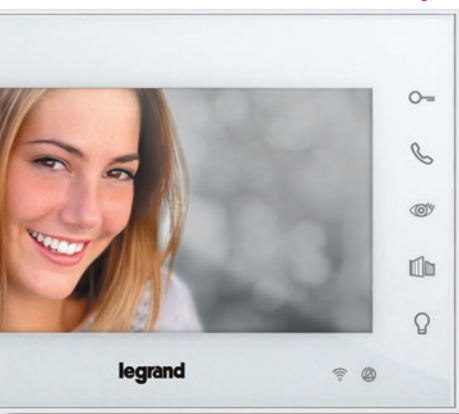

EASY KIT CONNECTED

SOLUTION INTELLIGENTE
POUR VOTRE SÉCURITÉ

EASY KIT

Le **système d'entrée de porte vidéo** connecté en permanence : la sécurité de votre maison au bout de vos doigts

2 fils suffisent pour le
raccordement

Vous pouvez compléter votre kit

CONNECTED

Téléchargez
l'application DOOR ENTRY EASY
KIT sur votre smartphone

Poste intérieur

- Connexion Wifi
- Commande d'une deuxième gâche
- Gestion d'appels
- Mains libres 7"
- Activation de l'éclairage

Poste extérieur

- Double appel pour une maison unifamiliale ou bifamiliale
- Caméra grand angle (95°)
- Étanche et solide
- Commande d'une deuxième gâche (porte et portail)

Caméra de sécurité

- Connexion directe au poste extérieur
- Finition blanche
- Étanche (IP66)
- Vision nocturne
- Utilisation en intérieur & en extérieur
- Alimentation électrique et câbles inclus

Connectez la caméra de sécurité avec le poste extérieur

Pressez le bouton  du poste intérieur pour passer du poste extérieur à la vue caméra.

LES AVANTAGES D'UN

Répondez et ouvrez la porte

tout en étant confortablement installé sur votre canapé ou à distance lorsque vous n'êtes pas chez vous