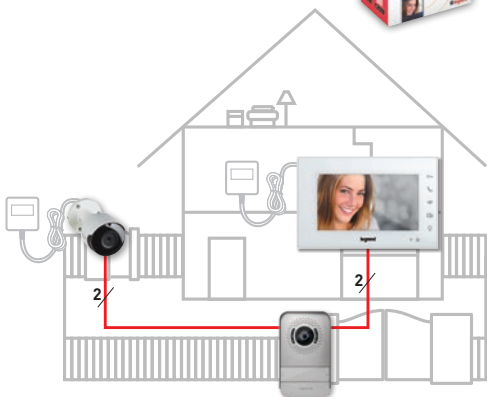

Poste extérieur

- Double appel pour une maison unifamiliale ou bifamiliale
- Caméra grand angle (95°)
- Étanche et solide
- Commande d'une deuxième gâche (porte et portail)

Caméra de sécurité

- Connexion directe au poste extérieur
- Finition blanche
- Étanche (IP66)
- Vision nocturne
- Utilisation en intérieur & en extérieur
- Alimentation électrique et câbles inclus

APP DOOR ENTRY

Une APPLICATION
pour
tous vos besoins

APPLI « DOOR
ENTRY EASYKIT »
dédiée

Caméra CCTV
supplémentaire

Poste extérieur vidéo

EASY KIT

Une seule APPLICATION vous permet de gérer les appels où que vous soyez et de visionner les images de toutes les caméras connectées au système, même celles de Netatmo

NETATMO Caméra de surveillance intérieure intelligente

NETATMO Caméra de surveillance extérieure intelligente

DE QUOI AVEZ-VO

Gérer
une entrée

INSTALLEZ 1 KIT VIDÉO

Ajoutez et combinez jusqu'à 2 postes intérieurs vidéo supplémentaires

Gérez
une entrée + une caméra

+

INSTALLEZ 1 KIT VIDÉO + 1 CAMÉRA SUPPLÉMENTAIRE

Ajoutez et combinez jusqu'à 2 postes intérieurs vidéo supplémentaires

VOUS BESOIN ?

Gérer
deux entrées

INSTALLEZ 1 KIT VIDÉO + 1 CAMÉRA SUPPLÉMENTAIRE