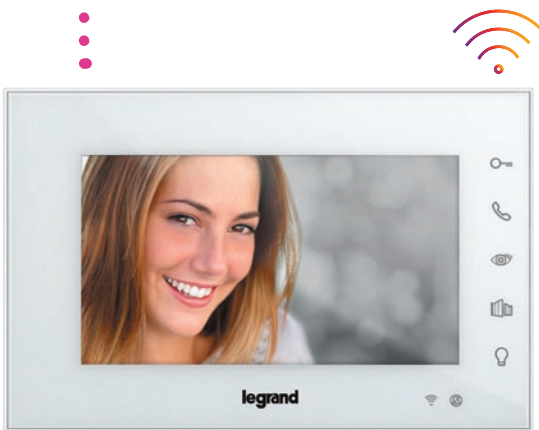

Poste intérieur connecté

LG-369425

LG-369435

GAMME CONNECTÉ

LG-369420

Blanc

LG-369430

Noir

Caractéristiques du poste intérieur :

- Transfert d'appels sur smartphone
- Connexion Wifi
- Écran LCD couleur 7"
- Finition blanche ou noire
- Modalité de communication mains libres
- Activation de l'éclairage
- Compatible aussi avec les caméras Netatmo

GAMME TACTILE

LG-369320

7"

Caractéristiques du poste intérieur :

- Écran tactile couleur 7"
- Finition argentée
- Modalité de communication mains libres
- Activation de l'éclairage
- Écran de veille avec l'heure
- Sonneries Mp3 & cadre photo numérique (carte SD non incluse)
- Répondeur & prise de vue du visage des visiteurs