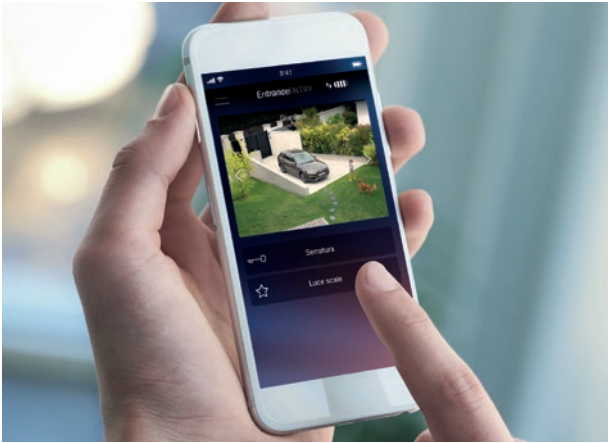

Poste extérieur

- Double appel pour une maison unifamiliale ou bifamiliale
- Caméra grand angle (95°)
- Étanche et solide
- Commande d'une deuxième gâche (porte et portail)

Caméra de sécurité

- Connexion directe au poste extérieur
- Finition blanche
- Étanche (IP66)
- Vision nocturne
- Utilisation en intérieur & en extérieur
- Alimentation électrique et câbles inclus

Connectez la caméra de sécurité avec le poste extérieur

Pressez le bouton  du poste intérieur pour passer du poste extérieur à la vue caméra.

LES AVANTAGES D'UN

Répondez et ouvrez la porte

tout en étant confortablement installé sur votre canapé ou à distance lorsque vous n'êtes pas chez vous

Ne ratez aucune livraison

Répondez aux appels et ouvrez le portail, où que vous soyez

SYSTÈME CONNECTÉ

Ouvrez le portail sans les clés
lorsque vous rentrez à la maison

Vidéosurveillance

Visionnez les caméras lorsque
vous n'êtes pas à la maison

APP DOOR ENTRY

Une APPLICATION
pour
tous vos besoins

APPLI « DOOR
ENTRY EASYKIT »
dédiée

Caméra CCTV
supplémentaire

Poste extérieur vidéo

EASY KIT

Une seule APPLICATION vous permet de gérer les appels où que vous soyez et de visionner les images de toutes les caméras connectées au système, même celles de Netatmo