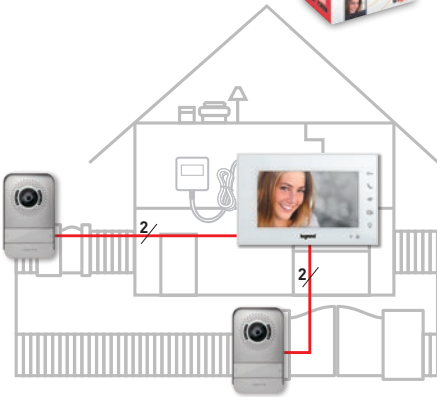

DOOR ENTRY

Eén APP voor
al uw behoeften

Speciale DOOR ENTRY
EASY KIT APP

Extra CCTV-camera

Videobuitenpost

EASY KIT **APP**

Met **één enkele APP** kunt u oproepen beantwoorden, waar u ook bent, en de beelden bekijken van alle camera's die op het systeem zijn aangesloten, zelfs die van Netatmo

NETATMO Slimme binnencamera

NETATMO Slimme buitencamera

WAT HEBT U

Beheer van één ingang

INSTALLEER 1 VIDEOKIT

Voeg 2 extra videobinnenposten toe en verbind ze met elkaar

Beheer van één ingang + één camera

INSTALLEER 1 VIDEOKIT + 1 EXTRA CAMERA

Voeg 2 extra videobinnenposten toe en verbind ze met elkaar

TU NODIG?

Beheer van
twee ingangen

INSTALLEER 1 VIDEOKIT + 1 EXTRA BUITENPOST

Voeg 2 extra videobinnenposten toe en verbind ze met elkaar

Beheer van
een tweegezinswoning