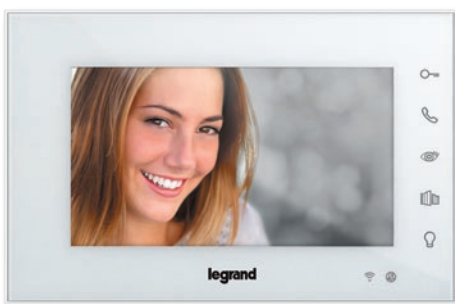

EASY KIT CONNECTED

SLIMME OPLOSSING
VOOR UW VEILIGHEID

EASY KIT

De permanent geconnecteerde
videofoon: de beveiliging van
uw woning binnen handbereik

Aansluiting met slechts
2 draden

U kunt uw kit uitbreiden

CONNECTED

Download de
DOOR ENTRY EASY KIT
APP op uw smartphone

Binnenpost

- Verbonden met wifi
- Openen van tweede slot
- Beheer van oproepen
- 7" handenvrij
- Activering van verlichting

Buitenpost

- Dubbele oproep voor één- of tweegezinwoning
- Breedhoekcamera (95°)
- Waterdicht en robuust
- Openen van tweede slot (deur en poort)