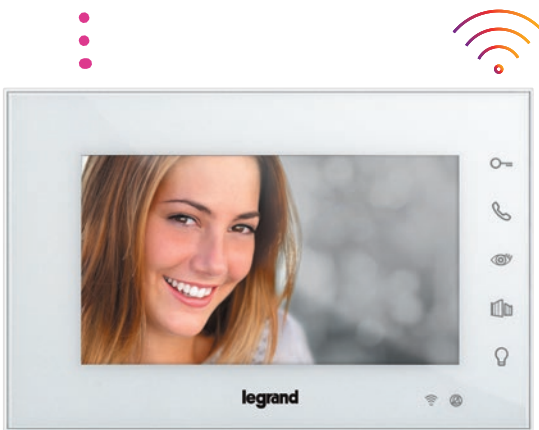

EEN INSTALLATIE?

Maak van uw bestaande installatie een geconnecteerd systeem door gewoon **de videobinnenpost te vervangen** zonder structurele wijzigingen door te voeren.

Gconnecteerde binnenpost

LG-369425

LG-369435