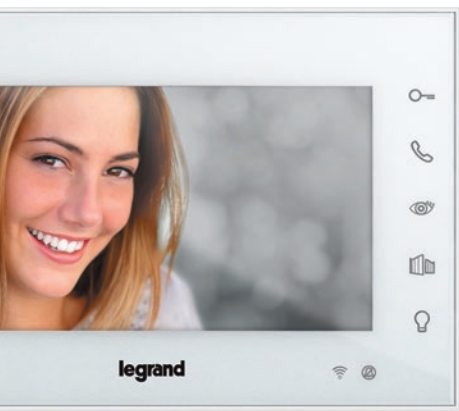

EASY KIT CONNECTED

SLIMME OPLOSSING
VOOR UW VEILIGHEID

EASY KIT

De permanent geconnecteerde
videofoon: de beveiliging van
uw woning binnen handbereik

Aansluiting met slechts
2 draden

U kunt uw kit uitbreiden

CONNECTED

Download de
DOOR ENTRY EASY KIT
APP op uw smartphone

Binnenpost

- Verbonden met wifi
- Openen van tweede slot
- Beheer van oproepen
- 7" handenvrij
- Activering van verlichting

Buitenpost

- Dubbele oproep voor één- of tweegezinwoning
- Breedhoekcamera (95°)
- Waterdicht en robuust
- Openen van tweede slot (deur en poort)

Beveiligingscamera

- Directe aansluiting op de buitenpost
- Witte afwerking
- Weerbestendig (IP66)
- Nachtzicht
- Voor binnen en buiten
- Voeding en kabels inbegrepen

Aansluiting van de bewakingscamera op de buitenpost

Druk op de knop  van de binnenpost om over te schakelen van de buitenpost naar het camerabeeld.

DE VOORDELEN VAN EEN

Beantwoord de oproep en open de deur
terwijl u comfortabel op uw bank zit
of weg van huis bent.