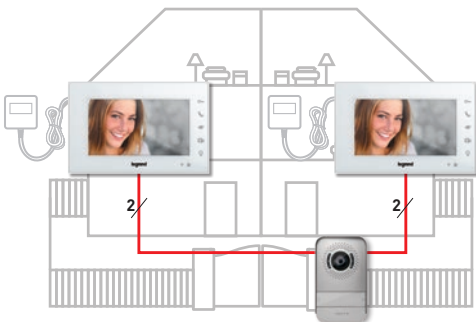

NETATMO Slimme binnencamera

NETATMO Slimme buitencamera

WAT HEBT U

Beheer van één ingang

INSTALLEER 1 VIDEOKIT

Voeg 2 extra videobinnenposten toe en verbind ze met elkaar

Beheer van één ingang + één camera

INSTALLEER 1 VIDEOKIT + 1 EXTRA CAMERA

Voeg 2 extra videobinnenposten toe en verbind ze met elkaar

TU NODIG?

Beheer van
twee ingangen

INSTALLEER 1 VIDEOKIT + 1 EXTRA BUITENPOST

Voeg 2 extra videobinnenposten toe en verbind ze met elkaar

Beheer van
een tweegezinswoning

INSTALLEER 1 VIDEOKIT + 1 EXTRA VIDEOBUITENPOST

Voeg voor elk gezin 2 extra videobinnenposten toe en verbind ze met elkaar

BESCHIKT U AL OVER

ÉÉNGEZINSWONING

Bestaande binnenpost

TWEEGEZINSWONING

Bestaande binnenposten