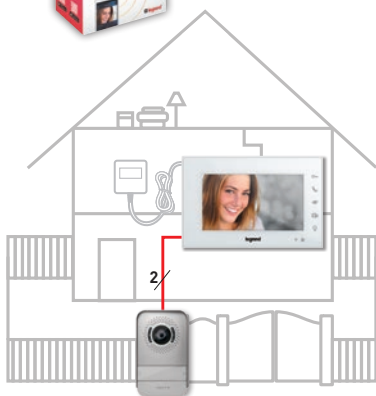

Druk op de knop  van de binnenpost om over te schakelen van de buitenpost naar het camerabeeld.

DE VOORDELEN VAN EEN

Beantwoord de oproep en open de deur
terwijl u comfortabel op uw bank zit
of weg van huis bent.

DOOR ENTRY

Eén APP voor
al uw behoeften

Speciale DOOR ENTRY
EASY KIT APP

Extra CCTV-camera

Videobuitenpost

EASY KIT **APP**

Met **één enkele APP** kunt u oproepen beantwoorden, waar u ook bent, en de beelden bekijken van alle camera's die op het systeem zijn aangesloten, zelfs die van Netatmo

NETATMO Slimme binnencamera

NETATMO Slimme buitencamera

WAT HEBT U

Beheer van één ingang

INSTALLEER 1 VIDEOKIT

Voeg 2 extra videobinnenposten toe en verbind ze met elkaar

Beheer van één ingang + één camera

INSTALLEER 1 VIDEOKIT + 1 EXTRA CAMERA

Voeg 2 extra videobinnenposten toe en verbind ze met elkaar

TU NODIG?

Beheer van
twee ingangen

INSTALLEER 1 VIDEOKIT + 1 EXTRA BUITENPOST

Voeg 2 extra videobinnenposten toe en verbind ze met elkaar

Beheer van
een tweegezinswoning