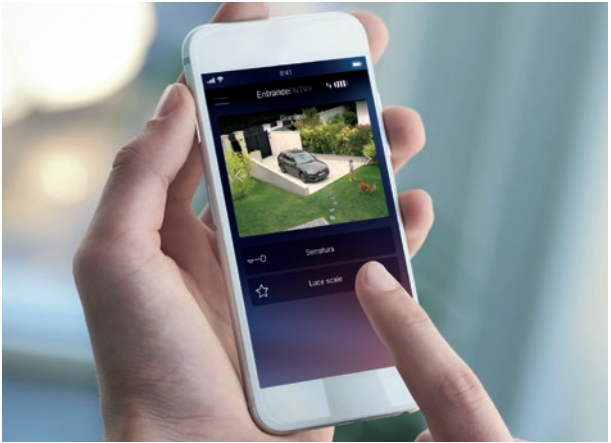

CONNECTED

Download de
DOOR ENTRY EASY KIT
APP op uw smartphone

Binnenpost

- Verbonden met wifi
- Openen van tweede slot
- Beheer van oproepen
- 7" handenvrij
- Activering van verlichting

Buitenpost

- Dubbele oproep voor één- of tweegezinwoning
- Breedhoekcamera (95°)
- Waterdicht en robuust
- Openen van tweede slot (deur en poort)

Druk op de knop  van de binnenpost om over te schakelen van de buitenpost naar het camerabeeld.

DE VOORDELEN VAN EEN

Beantwoord de oproep en open de deur
terwijl u comfortabel op uw bank zit
of weg van huis bent.

Mis geen enkele levering

Neem oproepen aan en open de poort,
waar u ook bent

GECONNECTEERD SYSTEEM

Open de poort zonder de sleutels te gebruiken
wanneer u thuiskomt

Videobewaking

Bekijk camerabeelden
wanneer u niet thuis bent

DOOR ENTRY

Eén APP voor
al uw behoeften

Speciale DOOR ENTRY
EASY KIT APP

Extra CCTV-camera

Videobuitenpost

EASY KIT **APP**

Met **één enkele APP** kunt u oproepen beantwoorden, waar u ook bent, en de beelden bekijken van alle camera's die op het systeem zijn aangesloten, zelfs die van Netatmo