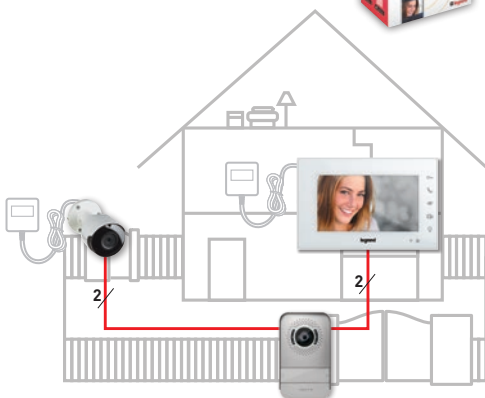

Beveiligingscamera

- Directe aansluiting op de buitenpost
- Witte afwerking
- Weerbestendig (IP66)
- Nachtzicht
- Voor binnen en buiten
- Voeding en kabels inbegrepen

Aansluiting van de bewakingscamera op de buitenpost

DOOR ENTRY

Eén APP voor
al uw behoeften

Speciale DOOR ENTRY
EASY KIT APP

Extra CCTV-camera

Videobuitenpost

EASY KIT **APP**

Met **één enkele APP** kunt u oproepen beantwoorden, waar u ook bent, en de beelden bekijken van alle camera's die op het systeem zijn aangesloten, zelfs die van Netatmo

NETATMO Slimme binnencamera

NETATMO Slimme buitencamera

WAT HEBT U

Beheer van één ingang

INSTALLEER 1 VIDEOKIT

Voeg 2 extra videobinnenposten toe en verbind ze met elkaar

Beheer van één ingang + één camera

INSTALLEER 1 VIDEOKIT + 1 EXTRA CAMERA

Voeg 2 extra videobinnenposten toe en verbind ze met elkaar

TU NODIG?

Beheer van
twee ingangen

INSTALLEER 1 VIDEOKIT + 1 EXTRA BUITENPOST

Voeg 2 extra videobinnenposten toe en verbind ze met elkaar

Beheer van
een tweegezinswoning