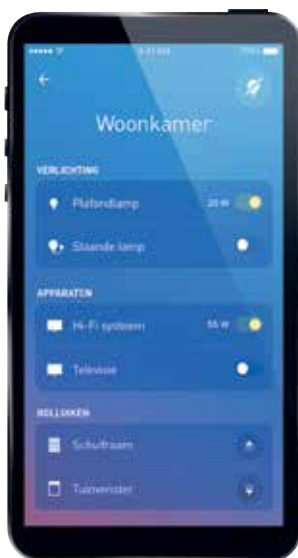

3

IK BEHEER MIJN WONING MET MIJN SMARTPHONE OP AFSTAND EN IN ALLE VEILIGHEID!

Ik schakel mijn lichten, apparaten en rolluiken eenvoudigweg kamer per kamer in of uit.

Ik heb rechtstreeks toegang tot de scenario's Opstaan/Slapengaan en Vertrek/Aankomst.

Ik volg mijn verbruik op en word gewaarschuwd in geval van een anomalie.