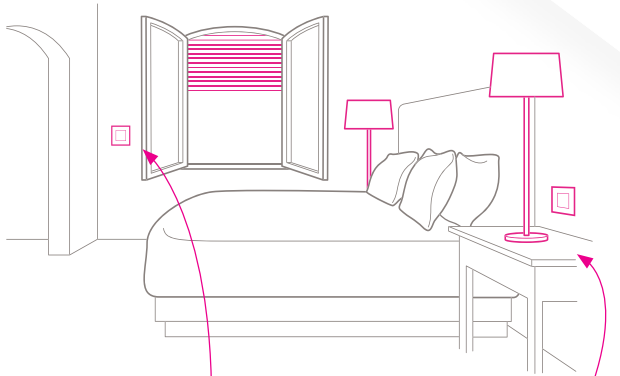

3

Ik beheer mijn geconnecteerde installatie ...

"Ik open en sluit mijn rolluiken."

Geconnecteerde schakelaar voor rolluik

Draadloze bediening Opstaan/Slapengaan

"Wanneer het bedtijd is, doof ik alle lichten en sluit ik alle rolluiken"