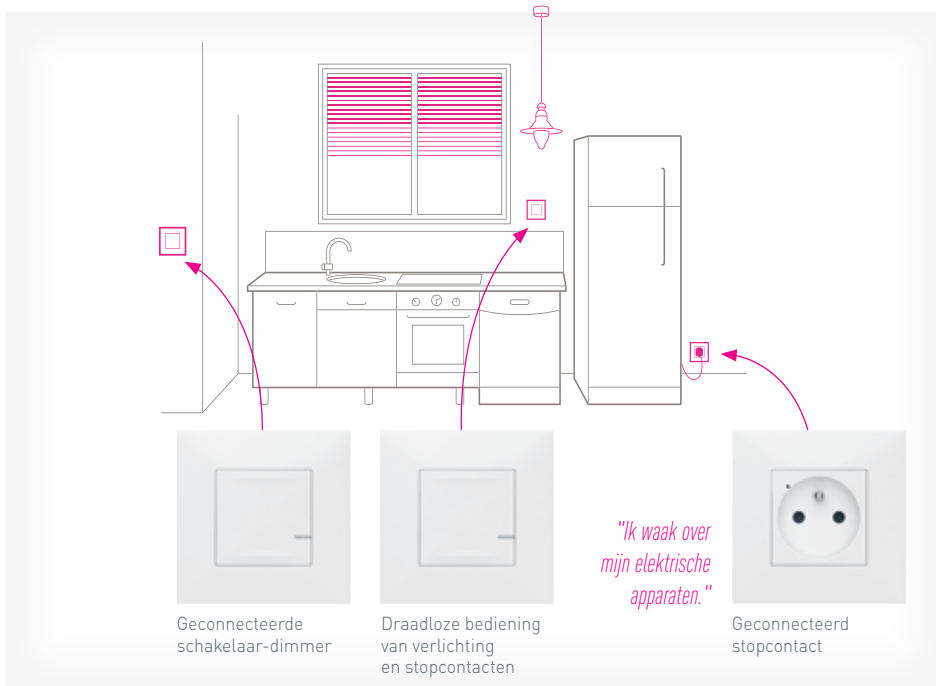

"Ik waak over mijn elektrische apparaten."

Uitbreidingskit