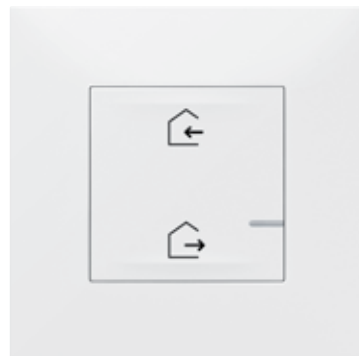

DE DRAADLOZE PRODUCTEN